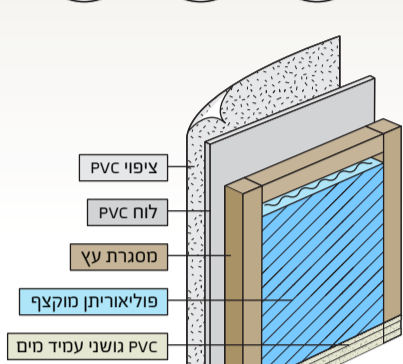

## הסדרה הקלאסית

בגימור PVC

**FORTE** 4 פסי רחב | **VERTICO** 3 פסי אורך | **DUETTO** 2 פסי רחב | **CROSS** קרוס | **SILK** חלק

**FLORE** דלת חלון צרפתי | **RETRO** דלת חלון רטרו | **SKY** דלת חלון מעלית | **DUBLLO** פנל 2 | **ONESIE** פנל 1

<b>חומר עיקרי</b>	לוחות PVC מצופה בשכבת מגן
<b>עובי הכנף</b>	45 ס"מ
<b>אורך הכנף</b>	51,55,60,65,70,75,80,85,90,95,100 סמ
<b>ניקובים בדלת</b>	צירים, מנעול, ידיות.
<b>מרכב פנימי</b>	שלד פנימי מעץ (מטופל) לחיזוק מרכב הדלת.
<b>אקוסטיקה</b>	פנים הדלת מלא ב-100% פוליאורטן מוקצף ומעכב בערה. הפחתת רעש משוערת כ-DB30 (בתנאים אופטימליים)

## דלת קו אפס

להשלמת העיצוב

דלת קו אפס היא דלת בעיצוב מינימליסטי המתישרת עם הקיר ללא משקוף בולט, ליצירת מראה חלק ויוקרתי. המשקוף הנסתר מותקן בקו הקיר ומאפשר להציב את הדלת במישור אחד עם הקיר (קו אפס). המישור צבוע בלבן ובע"פ 3 צירים נסתרים המקנים לדלת עמידות וחוזק. הדלת עמידה למים ואקוסטית ברמה משוערת של כ-DB30.