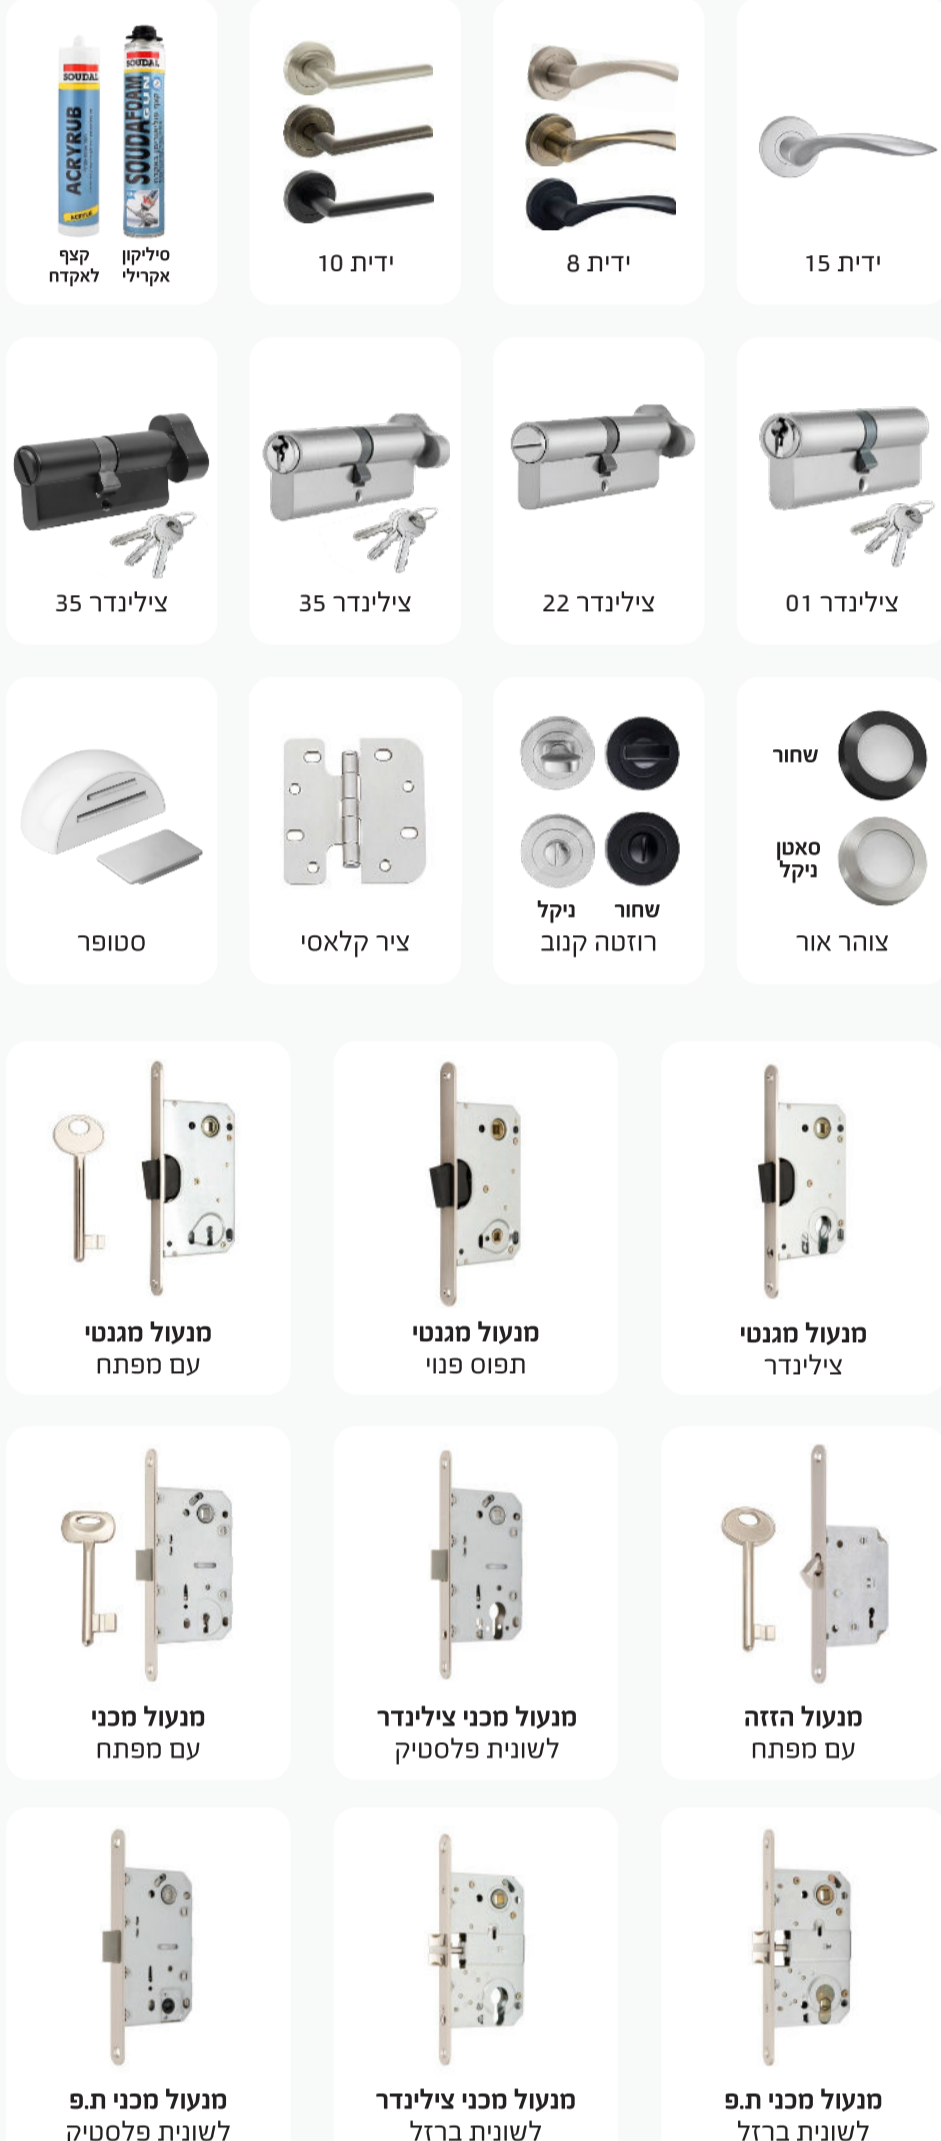

מוצרי פרזול

דלת קו אפס

להשלמת העיצוב

דלת קו אפס היא דלת בעיצוב מינימליסטי המתישרת עם הקיר ללא משקוף בולט, ליצירת מראה חלק ויוקרתי. המשקוף הנסתר מותקן בקו הקיר ומאפשר להציב את הדלת במישור אחד עם הקיר (קו אפס). המישור צבוע בלבן ובע"פ 3 צירים נסתרים המקנים לדלת עמידות וחוזק. הדלת עמידה למים ואקוסטית ברמה משוערת של כ-DB30.

מידת הדלתות:

כנף 63 פתח בניה: 72/207	כנף 73 פתח בניה: 82/241
כנף 73 פתח בניה: 82/207	כנף 83 פתח בניה: 87/207
כנף 78 פתח בניה: 87/207	כנף 83 פתח בניה: 92/241
כנף 93 פתח בניה: 102/241	כנף 93 פתח בניה: 102/207